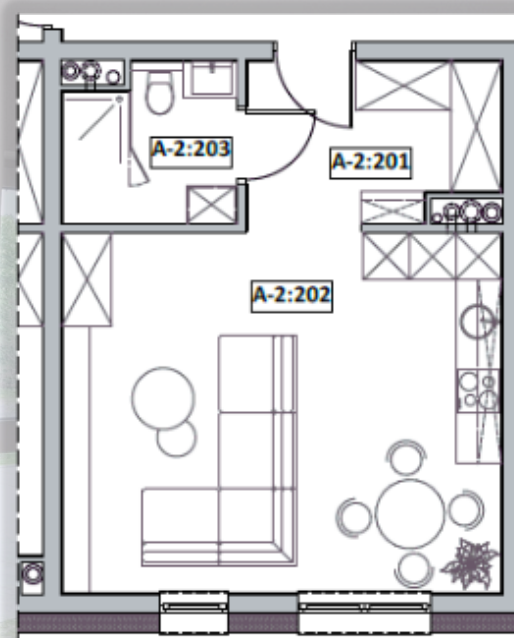

MIESZKANIE DO WYNAJĘCIA W CHORZOWIE UL. MICHAŁKOWICKA 91/2 POWIERZCHNIA.: 38,18 m² (I PIĘTRO)

NOWE MIESZKANIE "POD KLUCZ"
WYPOSAŻONE W M.IN.:

- PANELE WINYLOWE
- ŁAZIENKĘ Z ARMATURĄ
- KUCHENKĘ ELEKTRYCZNĄ
- ENERGOOSZCZĘDNĄ STOLARKĘ OKIENNĄ
- DRZWI ANTYWŁAMANIOWE
- BALKON
- DODATKOWO DO MIESZKANIA PRZYNALEŻY KOMÓRKA LOKATORSKA